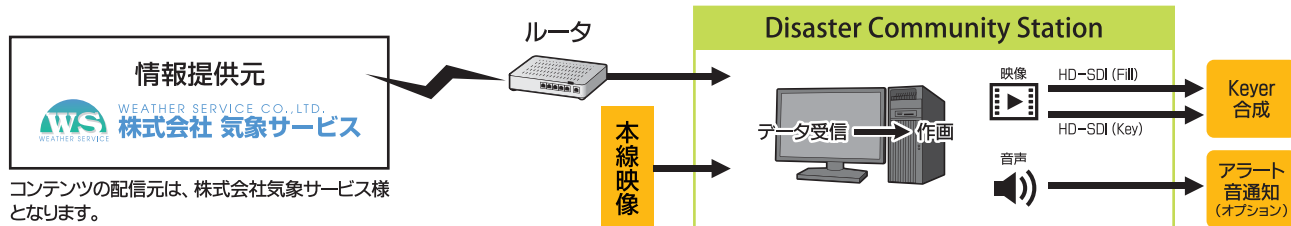

# Disaster Community Station

CATV 局様向け気象・防災情報送出システム

平常時には地元のピンポイント天気を  
防災情報発表時は対象地域の情報をリアルタイムに自動送出

震度6強 品川区 目黒区 大田区  
震度5弱 世田谷区 渋谷区 杉並区

## 構成図 〈例〉

## 入力映像との合成

システム内部での映像合成機能により、定点カメラ映像はもちろん、コミュニティチャンネルに情報を送出することが可能です。