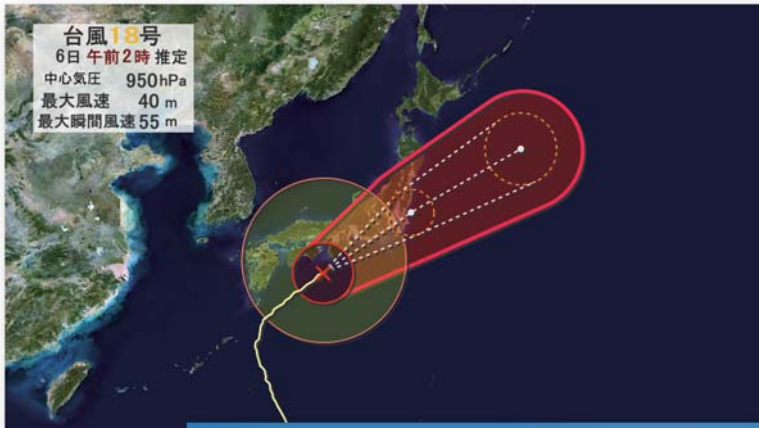

New Weather Station

新気象情報作画・送出システム

台風

システムの概要

本システムでは、気象庁及び民間気象会社から送られてくる気象データを受信し、各種気象画面を作成し、放送送出することを目的とした放送局様向けの気象情報送出システムです。
送出される画面に合わせ自動音声を送出することも可能です。

週間天気予報

東京	23(土)	24(日)	25(月)	26(火)	27(水)	28(木)	29(金)
天気							
最高気温	24	26	26	27	26	26	
最低気温	19	20	19	20	19	19	
降水確率	50%	20%	20%	20%	20%	40%	