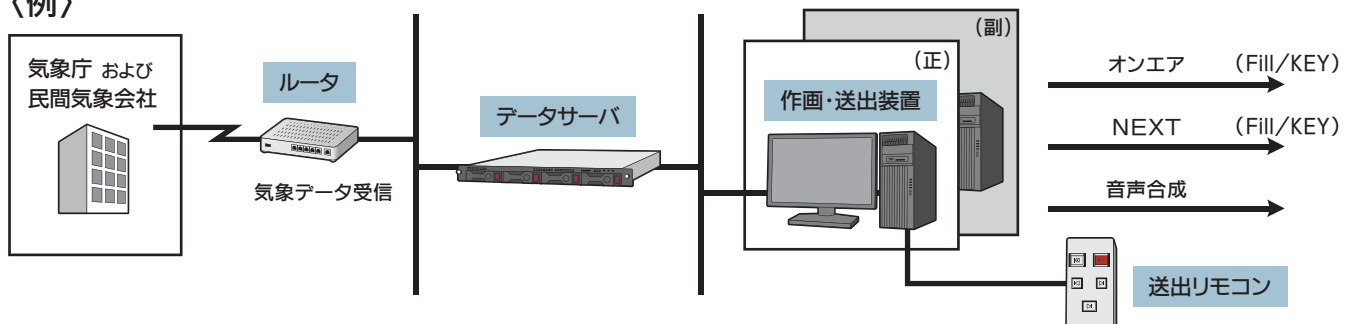

New Weather Station

新気象情報作画・送出システム

台風

システムの概要

本システムでは、気象庁及び民間気象会社から送られてくる気象データを受信し、各種気象画面を作成し、放送送出することを目的とした放送局様向けの気象情報送出システムです。
送出される画面に合わせ自動音声を送出することも可能です。

週間天気予報

東京	23(土)	24(日)	25(月)	26(火)	27(水)	28(木)	29(金)
天気							
最高気温	24	26	26	27	26	26	
最低気温	19	20	19	20	19	19	
降水確率	50%	20%	20%	20%	20%	40%	

週間天気

関東きょうの天気

構成図

データサーバー

気象庁および民間気象会社から送られてくる気象データを受信・蓄積し、指定の装置に再送信します。

作画・送出装置

各種気象画面を自動生成し気象送出アプリに登録します。専用のオーサリングツールや台風ツールにより容易に気象画面を設計することができます。

〈例〉

システムの主な特長

操作性に優れた直感的なGUI

オーサリングツールは、一般的なWindowsの操作性を踏襲し、専門の予備知識がないオペレーターでも直感的なGUIにより、各種気象画面を容易に設計することができます。

専用の台風ツール

専用の台風ツールにより容易に台風画面を作成することができます。

同時発生時の台風を複数表示でき、自由な画角設定を行うことができます。

高性能映像出力ボード

本システムには自社開発のHD-SDI映像出力ボード《HIO 244 PCI-express》を搭載し、快適な映像出力を実現しました。